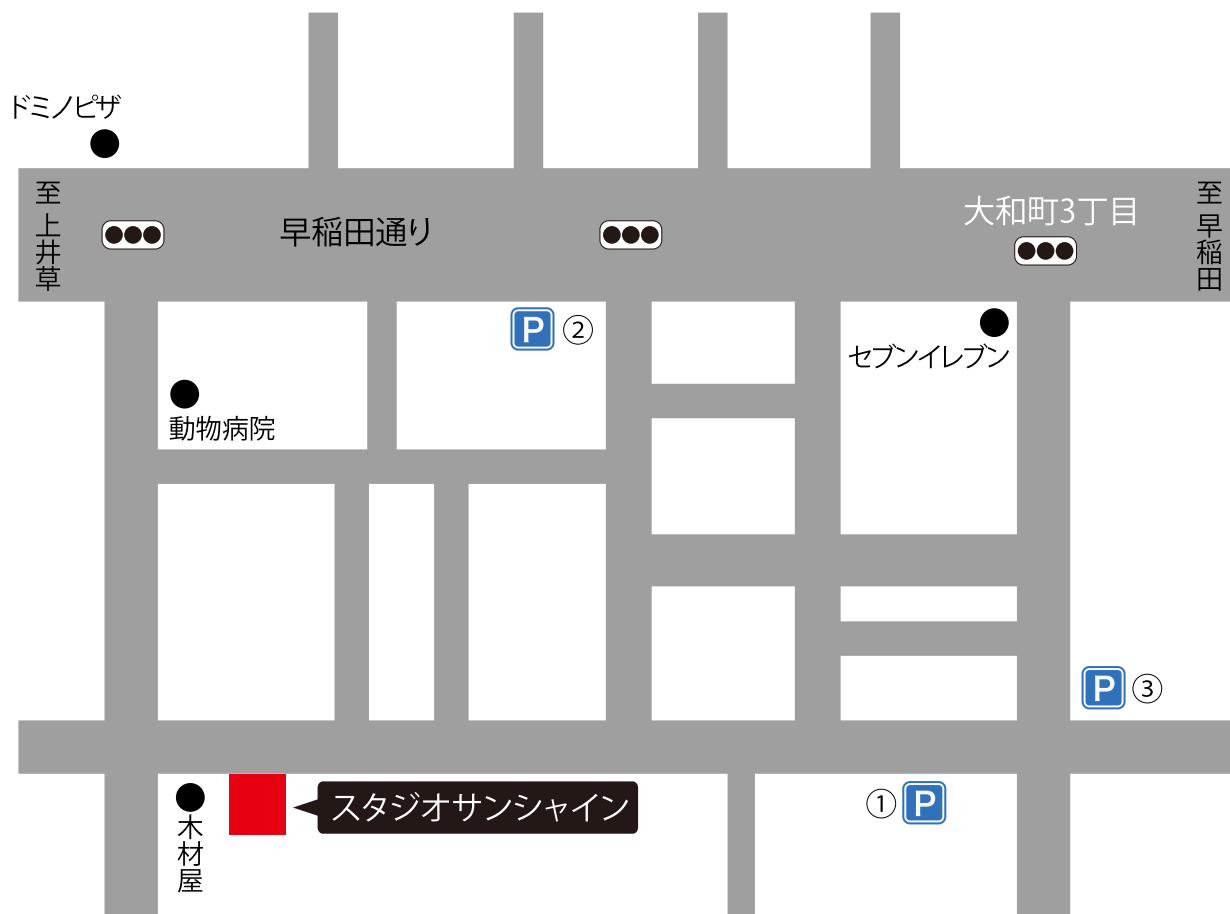

Studio Sunshine

スタジオ サンシャイン

TEL : 03-5373-1221 E-mail : info@st-sunshine.com

〒166-0002 東京都杉並区高円寺北 4-35-14

<https://www.studio-sunshine.net>

① FINE Parking … 3台

8:00~20:00 30分¥200

料金上限 ¥1,800

② Beaver Creek 駐車場 … 8台

8:00~22:00 20分¥100

料金上限なし

③ ユアパーキング … 4台

8:00~21:00 15分¥200

料金上限 ¥2,300

お車でお越しの場合

●早稲田通りが便利な場合

- 環状7号線の大和陸橋を下井草方面へ（早稲田通り）。
- 大和町3丁目の信号を通り過ぎ、2つ目の無名の信号を左折。
- 50mほど先の左側、木材店の角を左折して右側2軒目になります。

●青梅街道が便利な場合

- 環状7号線の高円寺陸橋を荻窪方面に向かって、梅里2丁目の信号を右折。
- 道沿いに進みJRのガードをくぐって200mほど進む。
- 左側のファミリーマートを通り過ぎてすぐの角を左折。
- 200mほど先の馬橋小学校の角を右折。
- 小学校と公園を通り過ぎると木材店があり、その角を右に曲がって右側2軒目の白い建物になります。
- ※7:00~9:00の間は、環状7号線の高円寺陸橋を荻窪方面へ。高円寺駅方向の信号を右折。1つ目の信号を左折。2つ目の信号を右折。道沿いに進むと上記のガードに出ます。